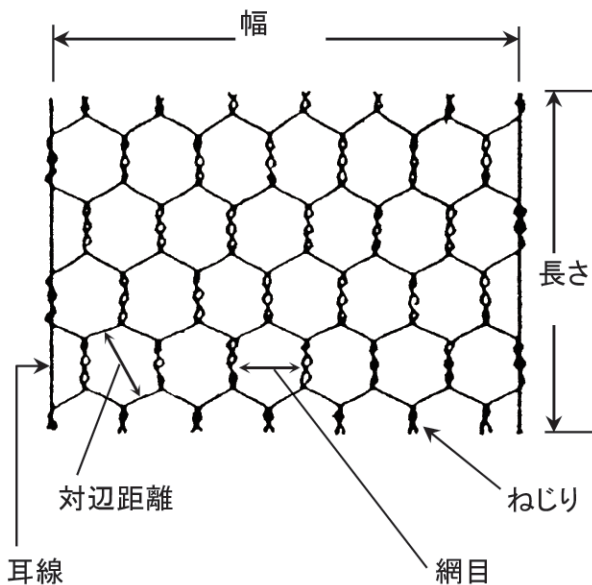

亀甲金網

HEXAGONAL WIRE-NET

亀甲金網の用途は主に養鶏用・建築用・危険防止用・機械保護用のほか各種、籠などの加工品にしようされています。

材質は亜鉛引鉄線、銅線、ビニール被覆線のほか、ステンレス線でも製作しています。

定尺は910mmx30mですが、多量の場合は特殊寸法のものも別途製作致します。

#18x16mm目

#18x20mm目

#16x26mm目

#18x26mm目

ビニール被覆亀甲金網	
品名	
番手	目合
#16・#18・#20	16mm目
#16・#18	20mm目
#14・#16・#18	26mm目

伊勢屋金網工業株式会社

ISEYA WIRE-NETTING INDUSTRY CO., LTD.

<http://www.iseya-k.co.jp> TEL 052-741-3333 / FAX 052-741-3184