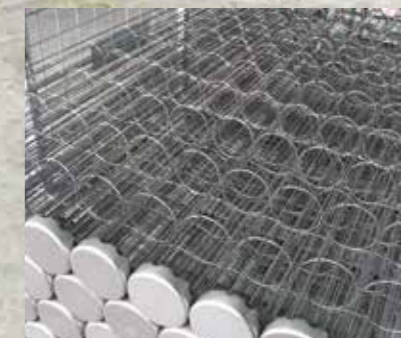

◎ステンレス製洗浄カゴ(カギ付)

◎ステンレス製シャフト用洗浄乾燥カゴ

◎ステンレス製洗浄カゴ

◎ステンレス製選別カゴまたは焼入れ用バスケット

◎ステンレス製丸カゴ

◎亜鉛引きネットコンベアー

◎リティナー

土木用金網