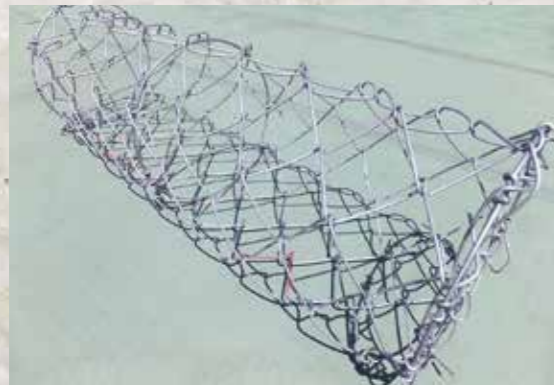

Wire netting for engineering works

土留・砂防といった河川護岸工事に必要な蛇籠やふとん籠などを、現場の用途に適した形状で製作いたします。菱形金網やワイヤーメッシュなどの製作もお任せください。

◎ふとん籠

◎ふとん籠施工例

◎蛇籠

◎菱形金網

◎ワイヤーメッシュ

日本初の養鶏用ケージ「イセヤケージ」を開発。豊富な経験とノウハウを活かした製品は耐久性・防錆性を発揮します。また、養豚用のトンネット（SUS製）もごさいます。

畜産用金網

Wire netting for stockbreeding

育雛・中雛・中大雛・成鶏用など多数取り揃えております。また、特殊仕様も承ります。

◎養鶏用ケージ

◎養鶏用ケージ

◎ヒナコンテナ

◎トンネット

設置工事